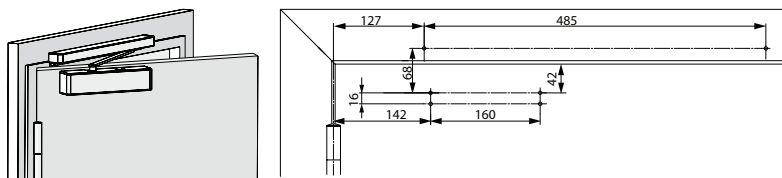

DC640

Rysunki

Montaż drzwi

Drzwi lewe pokazane
na rysunku
Drzwi prawe - odwrotnie

Wymiary instalacyjne do montażu standardowego po stronie zawiasów z ramieniem ślizgowym

Drzwi lewe pokazane
na rysunku
Drzwi prawe - odwrotnie

Wymiary instalacyjne do montażu standardowego po stronie bez zawiasów z ramieniem ślizgowym

Zamykacz po stronie bez zawiasów
Drzwi prawe pokazane
na rysunku
Drzwi lewe - odwrotnie

Wymiary instalacyjne do montażu standardowego na framudze po stronie zawiasów z ramieniem ślizgowym

Zamykacz po stronie zawiasów na framudze
Drzwi lewe pokazane
na rysunku
Drzwi prawe - odwrotnie

DC640

Rysunki

Wymiary instalacyjne do montażu standardowego po stronie zawiasów z ramieniem

Drzwi lewe pokazane
na rysunku
Drzwi prawe - odwrotnie

Wymiary instalacyjne do montażu standardowego po stronie bez zawiasów z ramieniem

Zamykacz po stronie bez zawiasów na framudze
na rysunku
Drzwi lewe - odwrotnie

Akcesoria

Płyta montażowa A130
do ramienia ślizgowego
G193
i L694