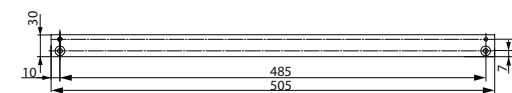

DC640

Rysunki

Montaż drzwi

Drzwi lewe pokazane
na rysunku
Drzwi prawe - odwrotnie

Wymiary instalacyjne do montażu standardowego po stronie zawiasów z ramieniem ślizgowym

Drzwi lewe pokazane
na rysunku
Drzwi prawe - odwrotnie

Wymiary instalacyjne do montażu standardowego po stronie bez zawiasów z ramieniem ślizgowym

Zamykacz po stronie bez zawiasów
Drzwi prawe pokazane
na rysunku
Drzwi lewe - odwrotnie

Wymiary instalacyjne do montażu standardowego na framudze po stronie zawiasów z ramieniem ślizgowym

Zamykacz po stronie zawiasów na framudze
Drzwi lewe pokazane
na rysunku
Drzwi prawe - odwrotnie

DC640

Rysunki

Wymiary instalacyjne do montażu standardowego po stronie zawiasów z ramieniem

Drzwi lewe pokazane
na rysunku
Drzwi prawe - odwrotnie

Wymiary instalacyjne do montażu standardowego po stronie bez zawiasów z ramieniem

Zamykacz po stronie bez zawiasów na framudze
na rysunku
Drzwi lewe - odwrotnie

Akcesoria

Płyta montażowa A130
do ramienia ślizgowego
G193
i L694