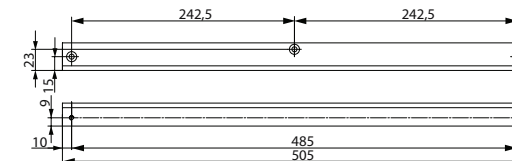

DC640

Rysunki

Montaż drzwi

Drzwi lewe pokazane
na rysunku
Drzwi prawe - odwrotnie

Wymiary instalacyjne do montażu standardowego po stronie zawiasów z ramieniem ślizgowym

Drzwi lewe pokazane
na rysunku
Drzwi prawe - odwrotnie

Wymiary instalacyjne do montażu standardowego po stronie bez zawiasów z ramieniem ślizgowym

Zamykacz po stronie bez zawiasów
Drzwi prawe pokazane
na rysunku
Drzwi lewe - odwrotnie

Wymiary instalacyjne do montażu standardowego na framudze po stronie zawiasów z ramieniem ślizgowym

Zamykacz po stronie zawiasów na framudze
Drzwi lewe pokazane
na rysunku
Drzwi prawe - odwrotnie

DC640

Rysunki

Wymiary instalacyjne do montażu standardowego po stronie zawiasów z ramieniem

Drzwi lewe pokazane
na rysunku
Drzwi prawe - odwrotnie

Wymiary instalacyjne do montażu standardowego po stronie bez zawiasów z ramieniem

Zamykacz po stronie bez zawiasów na framudze
na rysunku
Drzwi lewe - odwrotnie

Akcesoria

Płyta montażowa A130
do ramienia ślizgowego
G193
i L694