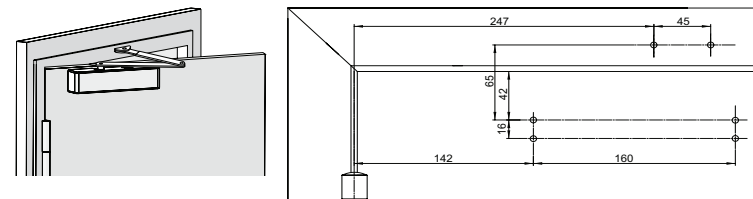

DC640

Rysunki

Montaż drzwi

Drzwi lewe pokazane
na rysunku
Drzwi prawe - odwrotnie

Wymiary instalacyjne do montażu standardowego po stronie zawiasów z ramieniem ślizgowym

Drzwi lewe pokazane
na rysunku
Drzwi prawe - odwrotnie

Wymiary instalacyjne do montażu standardowego po stronie bez zawiasów z ramieniem ślizgowym

Zamykacz po stronie bez zawiasów
Drzwi prawe pokazane
na rysunku
Drzwi lewe - odwrotnie

Wymiary instalacyjne do montażu standardowego na framudze po stronie zawiasów z ramieniem ślizgowym

Zamykacz po stronie zawiasów na framudze
Drzwi lewe pokazane
na rysunku
Drzwi prawe - odwrotnie

DC640

Rysunki

Wymiary instalacyjne do montażu standardowego po stronie zawiasów z ramieniem

Drzwi lewe pokazane
na rysunku
Drzwi prawe - odwrotnie

Wymiary instalacyjne do montażu standardowego po stronie bez zawiasów z ramieniem

Zamykacz po stronie bez zawiasów na framudze
na rysunku
Drzwi lewe - odwrotnie

Akcesoria

Płyta montażowa A130
do ramienia ślizgowego
G193
i L694