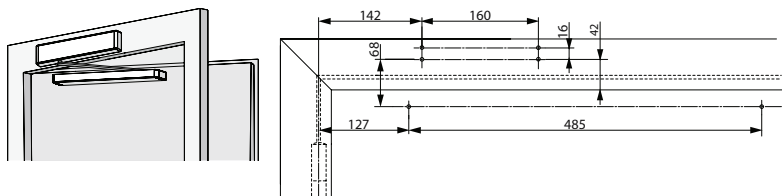

DC640

Rysunki

Montaż drzwi

Drzwi lewe pokazane
na rysunku
Drzwi prawe - odwrotnie

Wymiary instalacyjne do montażu standardowego po stronie zawiasów z ramieniem ślizgowym

Drzwi lewe pokazane
na rysunku
Drzwi prawe - odwrotnie

Wymiary instalacyjne do montażu standardowego po stronie bez zawiasów z ramieniem ślizgowym

Zamykacz po stronie bez zawiasów
Drzwi prawe pokazane
na rysunku
Drzwi lewe - odwrotnie

Wymiary instalacyjne do montażu standardowego na framudze po stronie zawiasów z ramieniem ślizgowym

Zamykacz po stronie zawiasów na framudze
Drzwi lewe pokazane
na rysunku
Drzwi prawe - odwrotnie

DC640

Rysunki

Wymiary instalacyjne do montażu standardowego po stronie zawiasów z ramieniem

Drzwi lewe pokazane
na rysunku
Drzwi prawe - odwrotnie

Wymiary instalacyjne do montażu standardowego po stronie bez zawiasów z ramieniem

Zamykacz po stronie bez zawiasów na framudze
na rysunku
Drzwi lewe - odwrotnie

Akcesoria

Płyta montażowa A130
do ramienia ślizgowego
G193
i L694