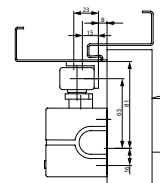

DC640

Rysunki

Montaż drzwi

Drzwi lewe pokazane
na rysunku
Drzwi prawe - odwrotnie

Wymiary instalacyjne do montażu standardowego po stronie zawiasów z ramieniem ślizgowym

Drzwi lewe pokazane
na rysunku
Drzwi prawe - odwrotnie

Wymiary instalacyjne do montażu standardowego po stronie bez zawiasów z ramieniem ślizgowym

Zamykacz po stronie bez zawiasów
Drzwi prawe pokazane
na rysunku
Drzwi lewe - odwrotnie

Wymiary instalacyjne do montażu standardowego na framudze po stronie zawiasów z ramieniem ślizgowym

Zamykacz po stronie zawiasów na framudze
Drzwi lewe pokazane
na rysunku
Drzwi prawe - odwrotnie

DC640

Rysunki

Wymiary instalacyjne do montażu standardowego po stronie zawiasów z ramieniem

Drzwi lewe pokazane
na rysunku
Drzwi prawe - odwrotnie

Wymiary instalacyjne do montażu standardowego po stronie bez zawiasów z ramieniem

Zamykacz po stronie bez zawiasów na framudze
na rysunku
Drzwi lewe - odwrotnie

Akcesoria

Płyta montażowa A130
do ramienia ślizgowego
G193
i L694