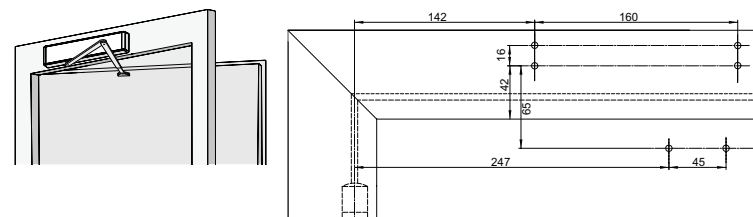

DC640

Rysunki

Montaż drzwi

Drzwi lewe pokazane
na rysunku
Drzwi prawe - odwrotnie

Wymiary instalacyjne do montażu standardowego po stronie zawiasów z ramieniem ślizgowym

Drzwi lewe pokazane
na rysunku
Drzwi prawe - odwrotnie

Wymiary instalacyjne do montażu standardowego po stronie bez zawiasów z ramieniem ślizgowym

Zamykacz po stronie bez zawiasów
Drzwi prawe pokazane
na rysunku
Drzwi lewe - odwrotnie

Wymiary instalacyjne do montażu standardowego na framudze po stronie zawiasów z ramieniem ślizgowym

Zamykacz po stronie zawiasów na framudze
Drzwi lewe pokazane
na rysunku
Drzwi prawe - odwrotnie

DC640

Rysunki

Wymiary instalacyjne do montażu standardowego po stronie zawiasów z ramieniem

Drzwi lewe pokazane
na rysunku
Drzwi prawe - odwrotnie

Wymiary instalacyjne do montażu standardowego po stronie bez zawiasów z ramieniem

Zamykacz po stronie bez zawiasów na framudze
na rysunku
Drzwi lewe - odwrotnie

Akcesoria

Płyta montażowa A130
do ramienia ślizgowego
G193
i L694