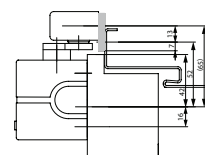

DC640

Rysunki

Montaż drzwi

Drzwi lewe pokazane
na rysunku
Drzwi prawe - odwrotnie

Wymiary instalacyjne do montażu standardowego po stronie zawiasów z ramieniem ślizgowym

Drzwi lewe pokazane
na rysunku
Drzwi prawe - odwrotnie

Wymiary instalacyjne do montażu standardowego po stronie bez zawiasów z ramieniem ślizgowym

Zamykacz po stronie bez zawiasów
Drzwi prawe pokazane
na rysunku
Drzwi lewe - odwrotnie

Wymiary instalacyjne do montażu standardowego na framudze po stronie zawiasów z ramieniem ślizgowym

Zamykacz po stronie zawiasów na framudze
Drzwi lewe pokazane
na rysunku
Drzwi prawe - odwrotnie

DC640

Rysunki

Wymiary instalacyjne do montażu standardowego po stronie zawiasów z ramieniem

Drzwi lewe pokazane
na rysunku
Drzwi prawe - odwrotnie

Wymiary instalacyjne do montażu standardowego po stronie bez zawiasów z ramieniem

Zamykacz po stronie bez zawiasów na framudze
na rysunku
Drzwi lewe - odwrotnie

Akcesoria

Płyta montażowa A130
do ramienia ślizgowego
G193
i L694