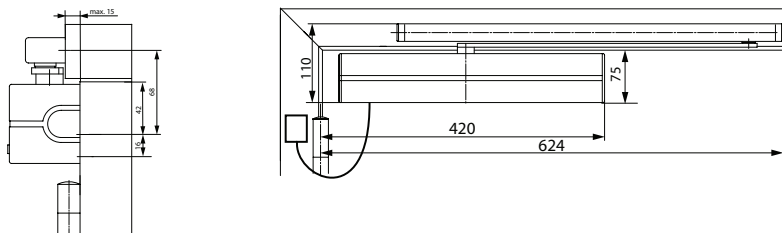

DC640

Rysunki

Montaż drzwi

Drzwi lewe pokazane
na rysunku
Drzwi prawe - odwrotnie

Wymiary instalacyjne do montażu standardowego po stronie zawiasów z ramieniem ślizgowym

Drzwi lewe pokazane
na rysunku
Drzwi prawe - odwrotnie

Wymiary instalacyjne do montażu standardowego po stronie bez zawiasów z ramieniem ślizgowym

Zamykacz po stronie bez zawiasów
Drzwi prawe pokazane
na rysunku
Drzwi lewe - odwrotnie

Wymiary instalacyjne do montażu standardowego na framudze po stronie zawiasów z ramieniem ślizgowym

Zamykacz po stronie zawiasów na framudze
Drzwi lewe pokazane
na rysunku
Drzwi prawe - odwrotnie

DC640

Rysunki

Wymiary instalacyjne do montażu standardowego po stronie zawiasów z ramieniem

Drzwi lewe pokazane
na rysunku
Drzwi prawe - odwrotnie

Wymiary instalacyjne do montażu standardowego po stronie bez zawiasów z ramieniem

Zamykacz po stronie bez zawiasów na framudze
na rysunku
Drzwi lewe - odwrotnie

Akcesoria

Płyta montażowa A130
do ramienia ślizgowego
G193
i L694