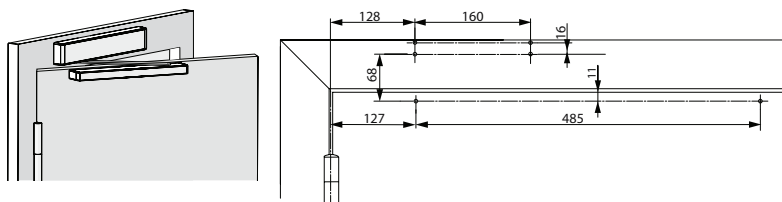

DC640

Rysunki

Montaż drzwi

Drzwi lewe pokazane
na rysunku
Drzwi prawe - odwrotnie

Wymiary instalacyjne do montażu standardowego po stronie zawiasów z ramieniem ślizgowym

Drzwi lewe pokazane
na rysunku
Drzwi prawe - odwrotnie

Wymiary instalacyjne do montażu standardowego po stronie bez zawiasów z ramieniem ślizgowym

Zamykacz po stronie bez zawiasów
Drzwi prawe pokazane
na rysunku
Drzwi lewe - odwrotnie

Wymiary instalacyjne do montażu standardowego na framudze po stronie zawiasów z ramieniem ślizgowym

Zamykacz po stronie zawiasów na framudze
Drzwi lewe pokazane
na rysunku
Drzwi prawe - odwrotnie

DC640

Rysunki

Wymiary instalacyjne do montażu standardowego po stronie zawiasów z ramieniem

Drzwi lewe pokazane
na rysunku
Drzwi prawe - odwrotnie

Wymiary instalacyjne do montażu standardowego po stronie bez zawiasów z ramieniem

Zamykacz po stronie bez zawiasów na framudze
na rysunku
Drzwi lewe - odwrotnie

Akcesoria

Płyta montażowa A130
do ramienia ślizgowego
G193
i L694